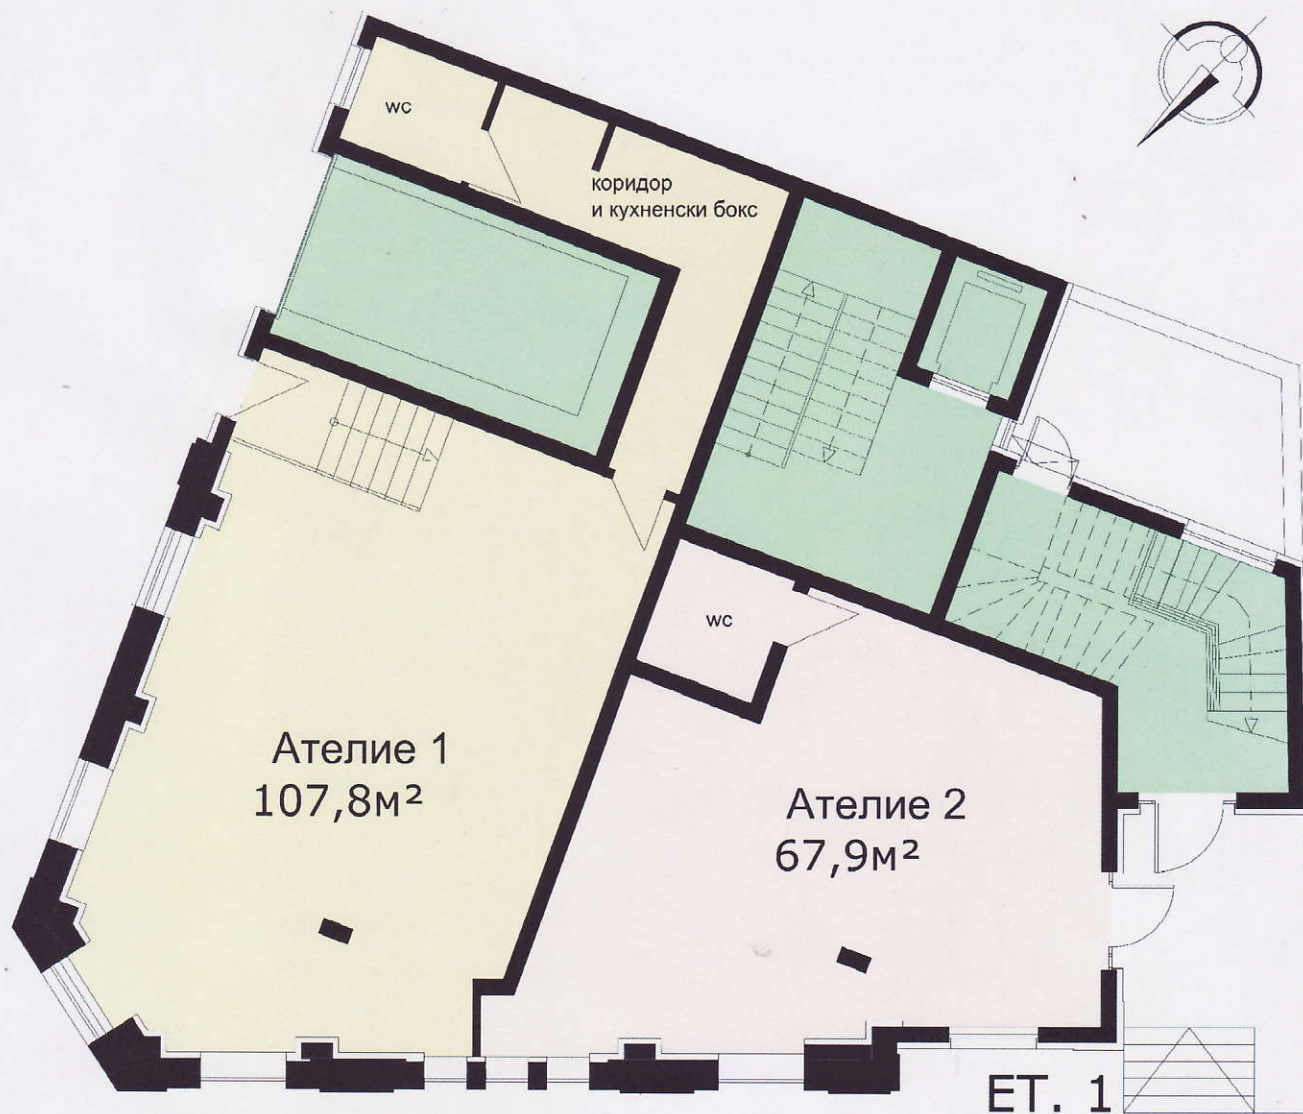

# Жилищна сграда на ул."Воден"№7 гр.Варна

цветна легенда:

- Съдебни-обща части
- Ат. 1
- Ат. 2